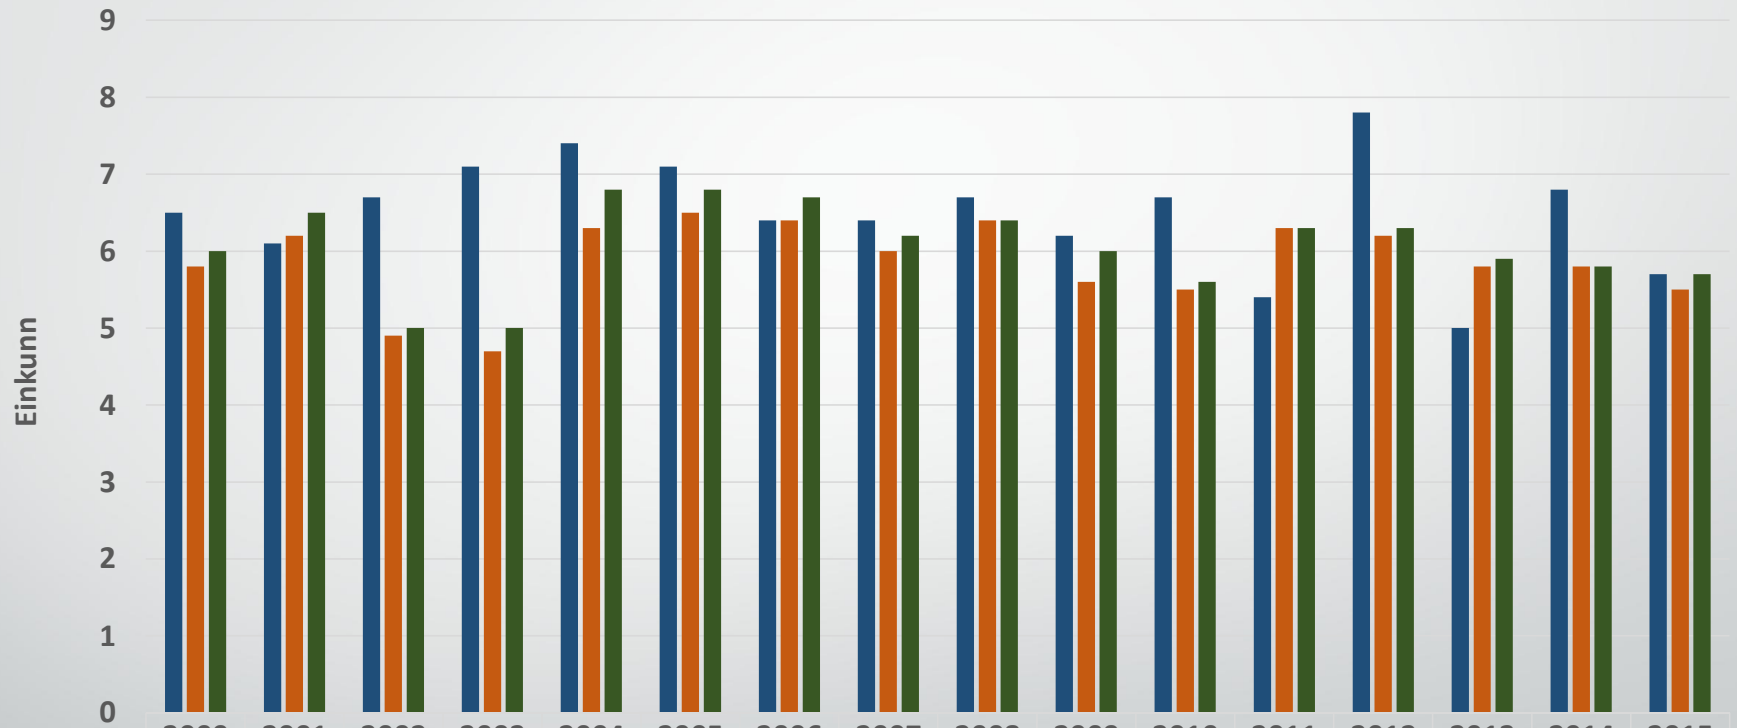

# Niðurstöður Samræmdra Prófa Laugalandsskóli

Sigurjón Bjarnason

Skólastjóri

# 4. Bekkur samræmd könnunarpróf - Íslenska

■ Laugalandsskóli ■ Suðurland ■ Landið

	2000	2001	2002	2003	2004	2005	2006	2007	2008	2009	2010	2011	2012	2013	2014	2015
■ Laugalandsskóli	6,5	6,1	6,7	7,1	7,4	7,1	6,4	6,4	6,7	6,2	6,7	5,4	7,8	5	6,8	5,7
■ Suðurland	5,8	6,2	4,9	4,7	6,3	6,5	6,4	6	6,4	5,6	5,5	6,3	6,2	5,8	5,8	5,5
■ Landið	6	6,5	5	5	6,8	6,8	6,7	6,2	6,4	6	5,6	6,3	6,3	5,9	5,8	5,7