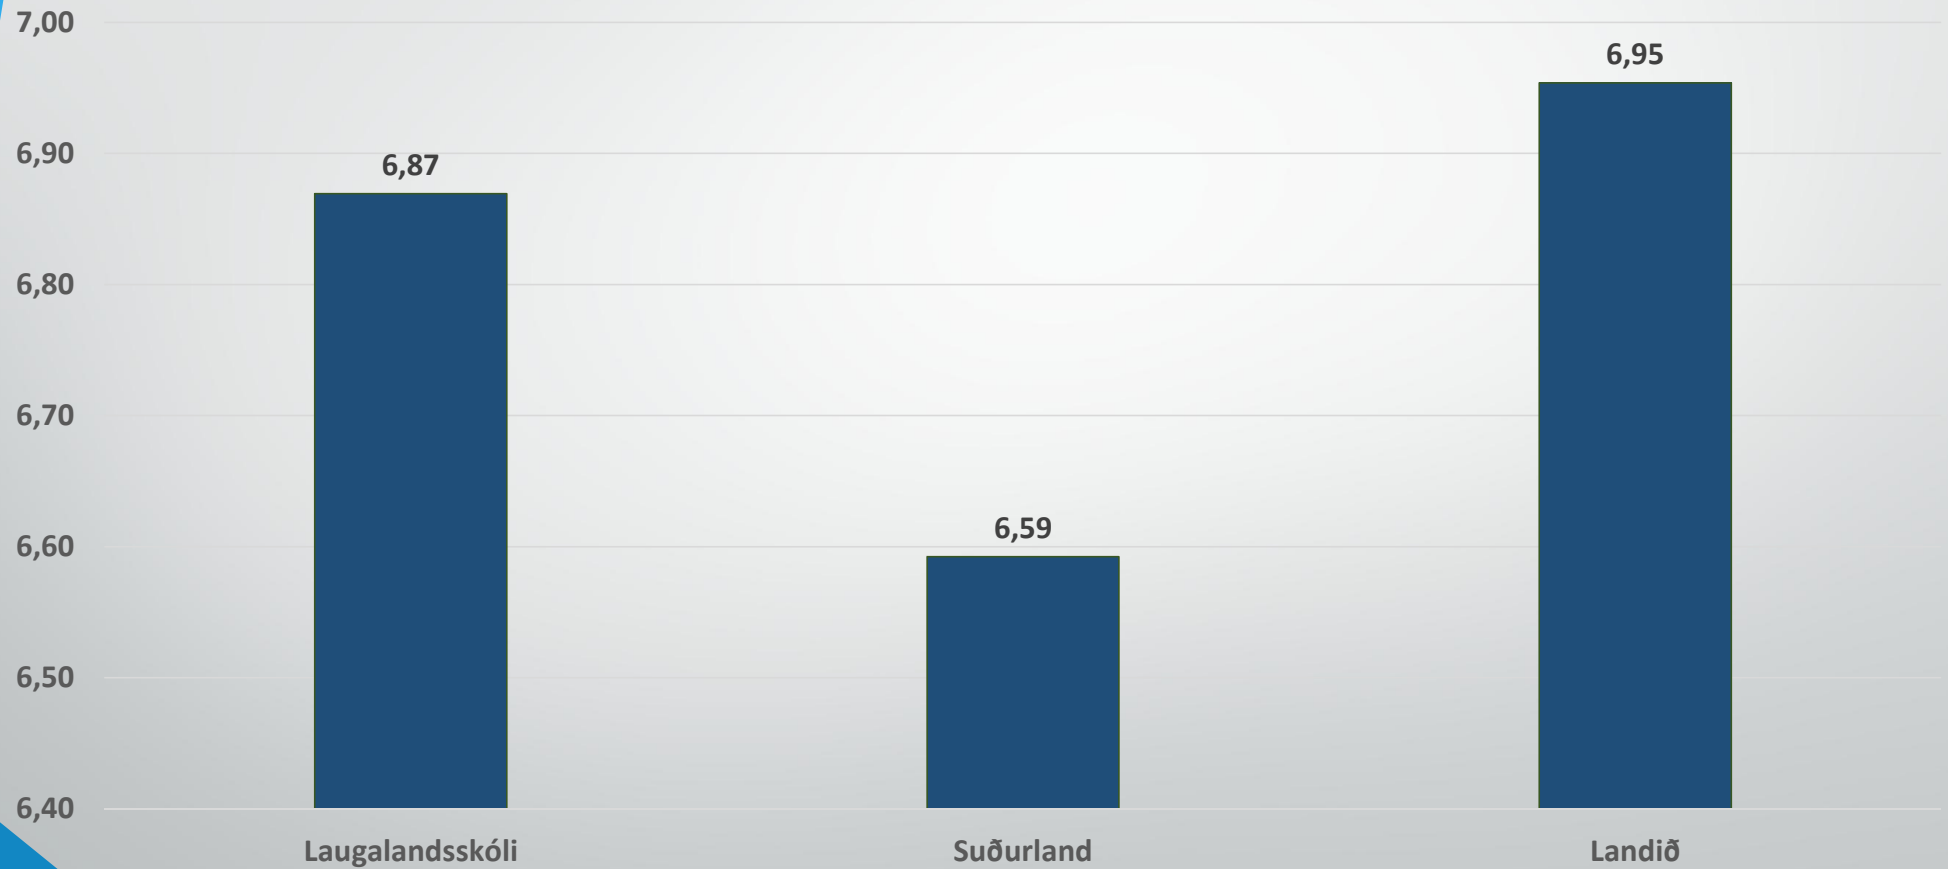

10. bekkur samræmd könnunarpróf - Enska Meðaleinkunn 2001 - 2013