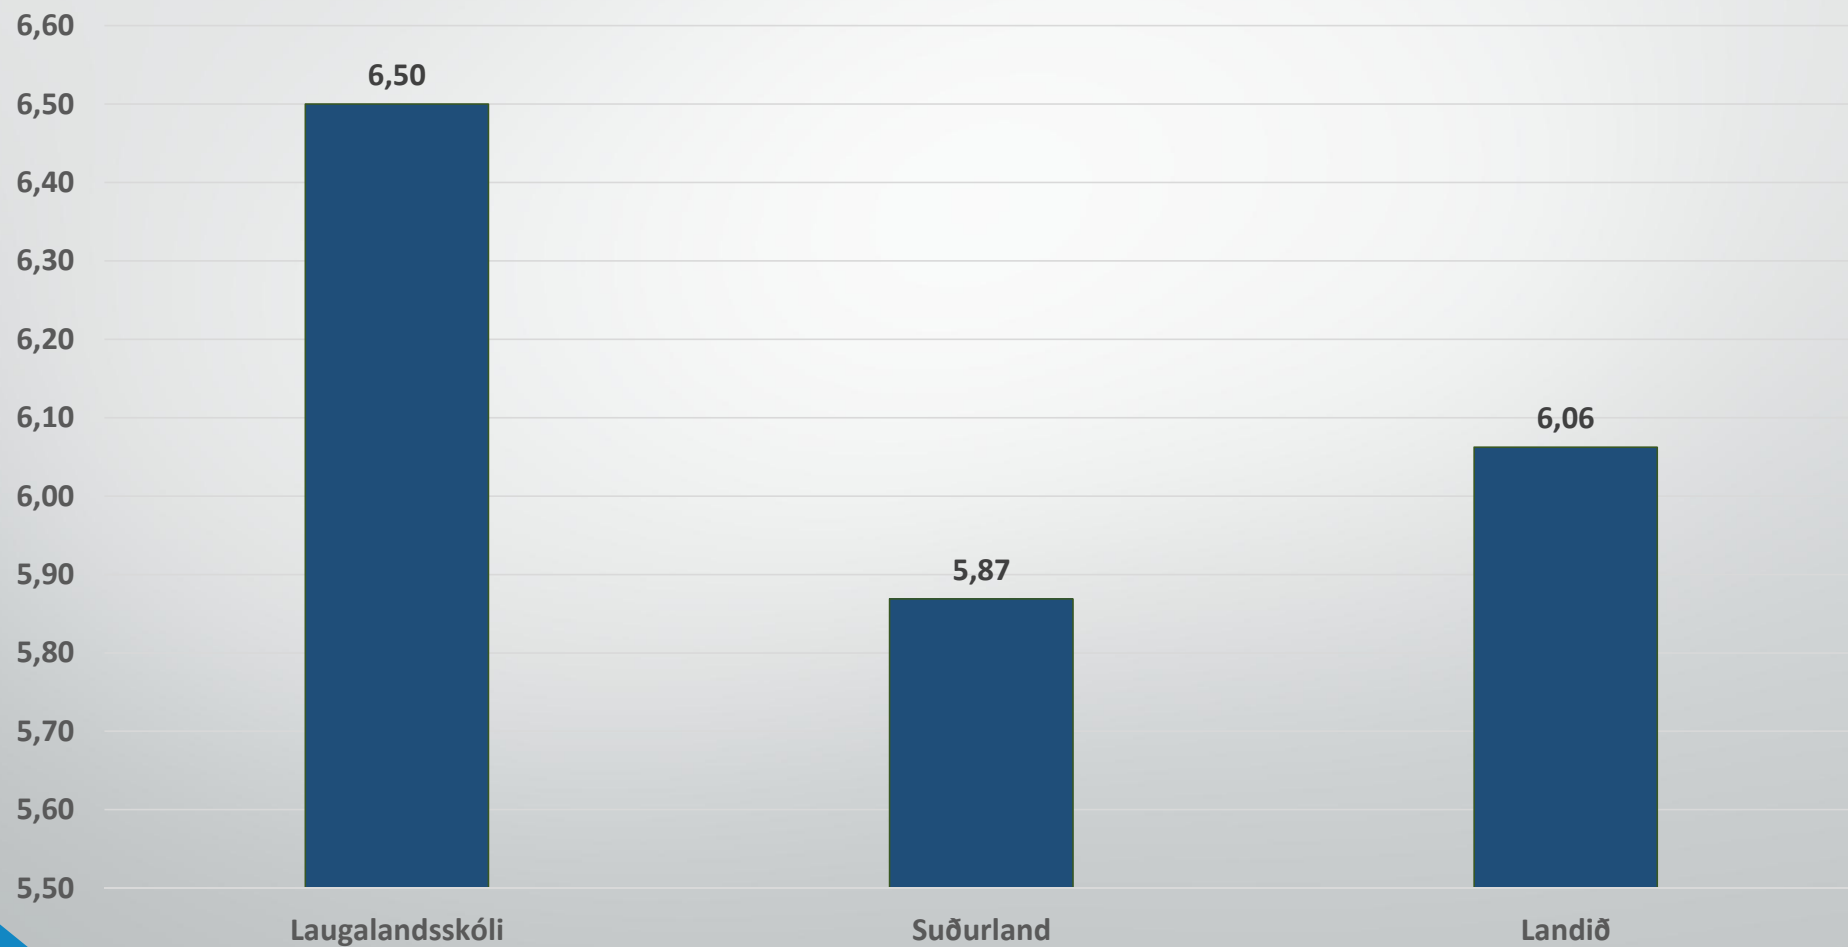

4. bekkur samræmd könnunarpróf - Íslenska Meðaleinkunn 2000 - 2015