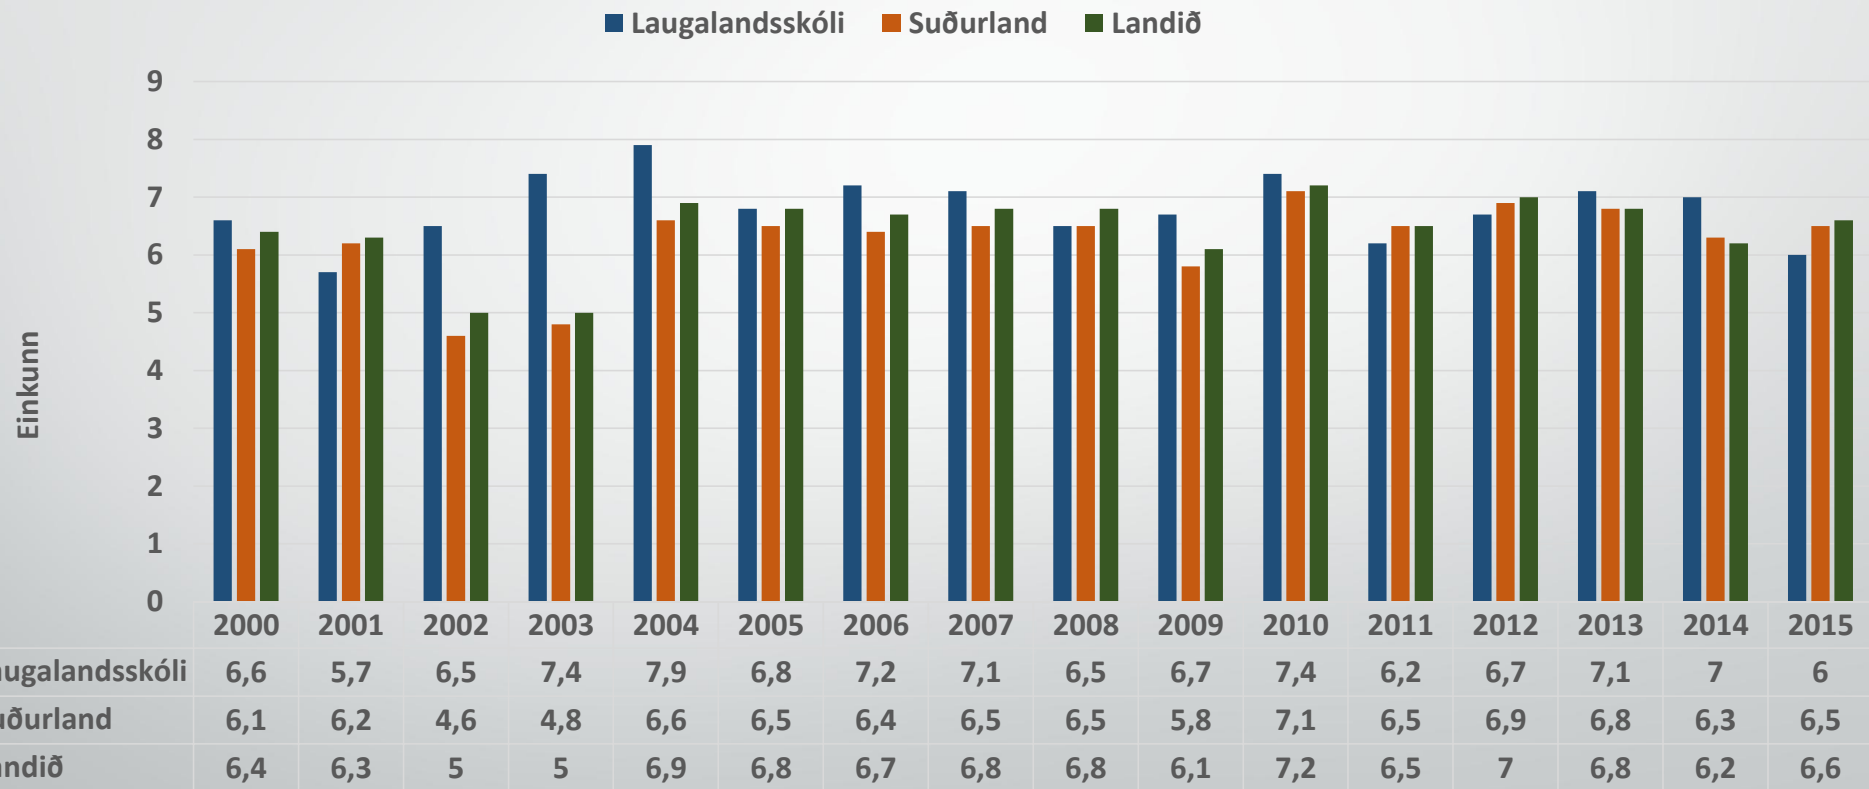

4. Bekkur samræmd könnunarpróf - Stærðfræði