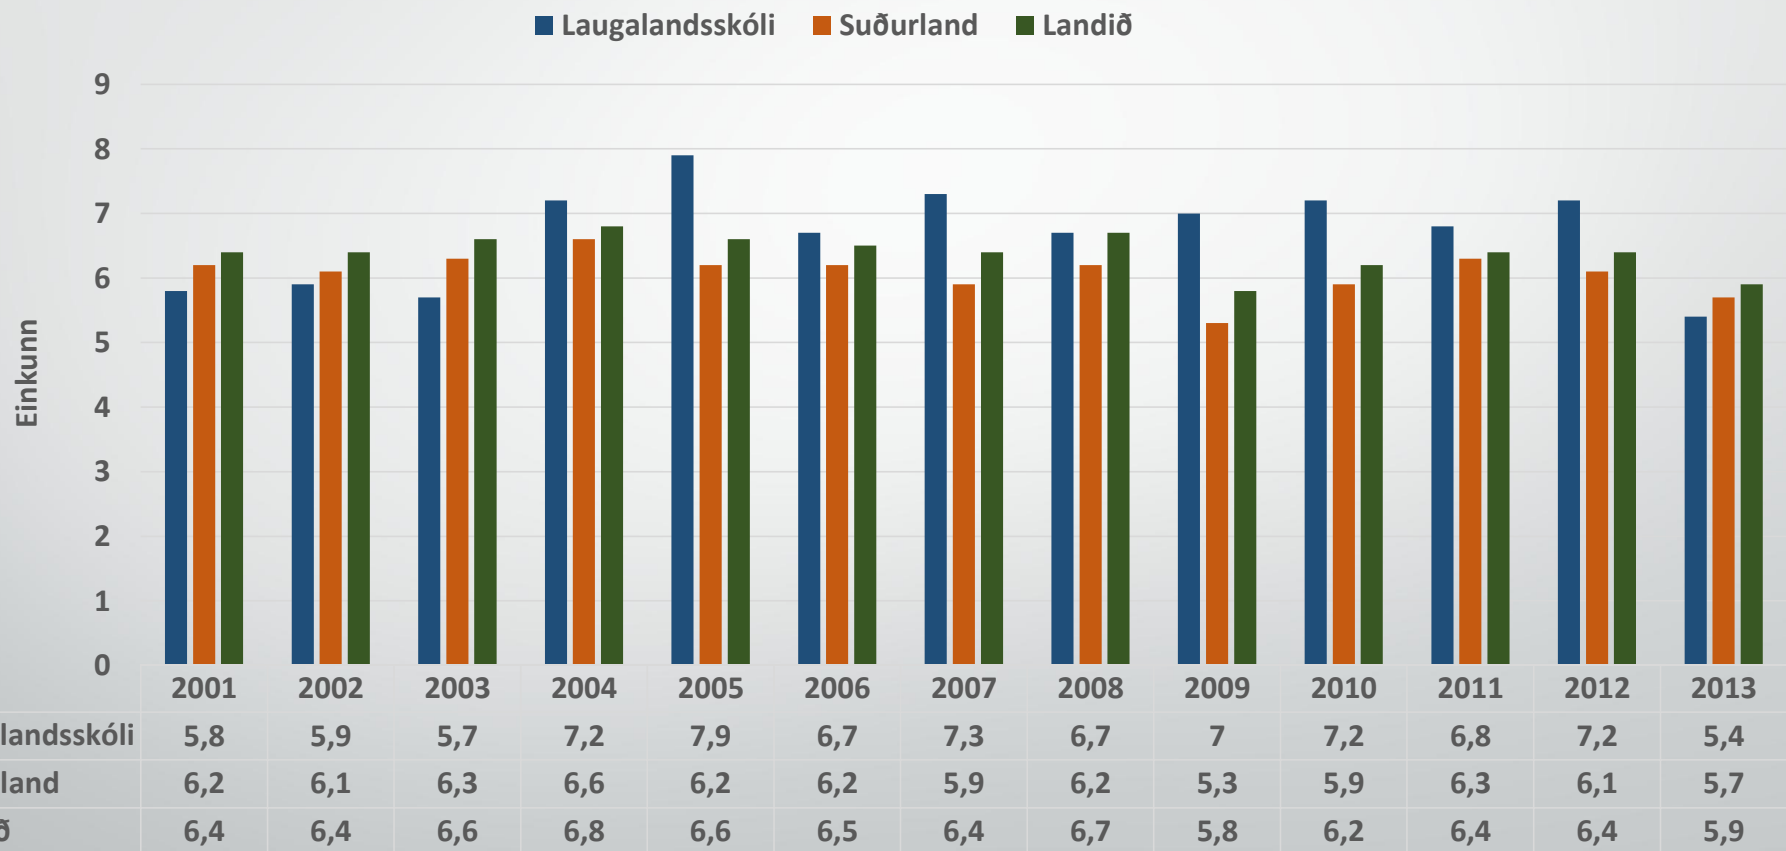

10. Bekkur samræmd könnunarpróf - Íslenska