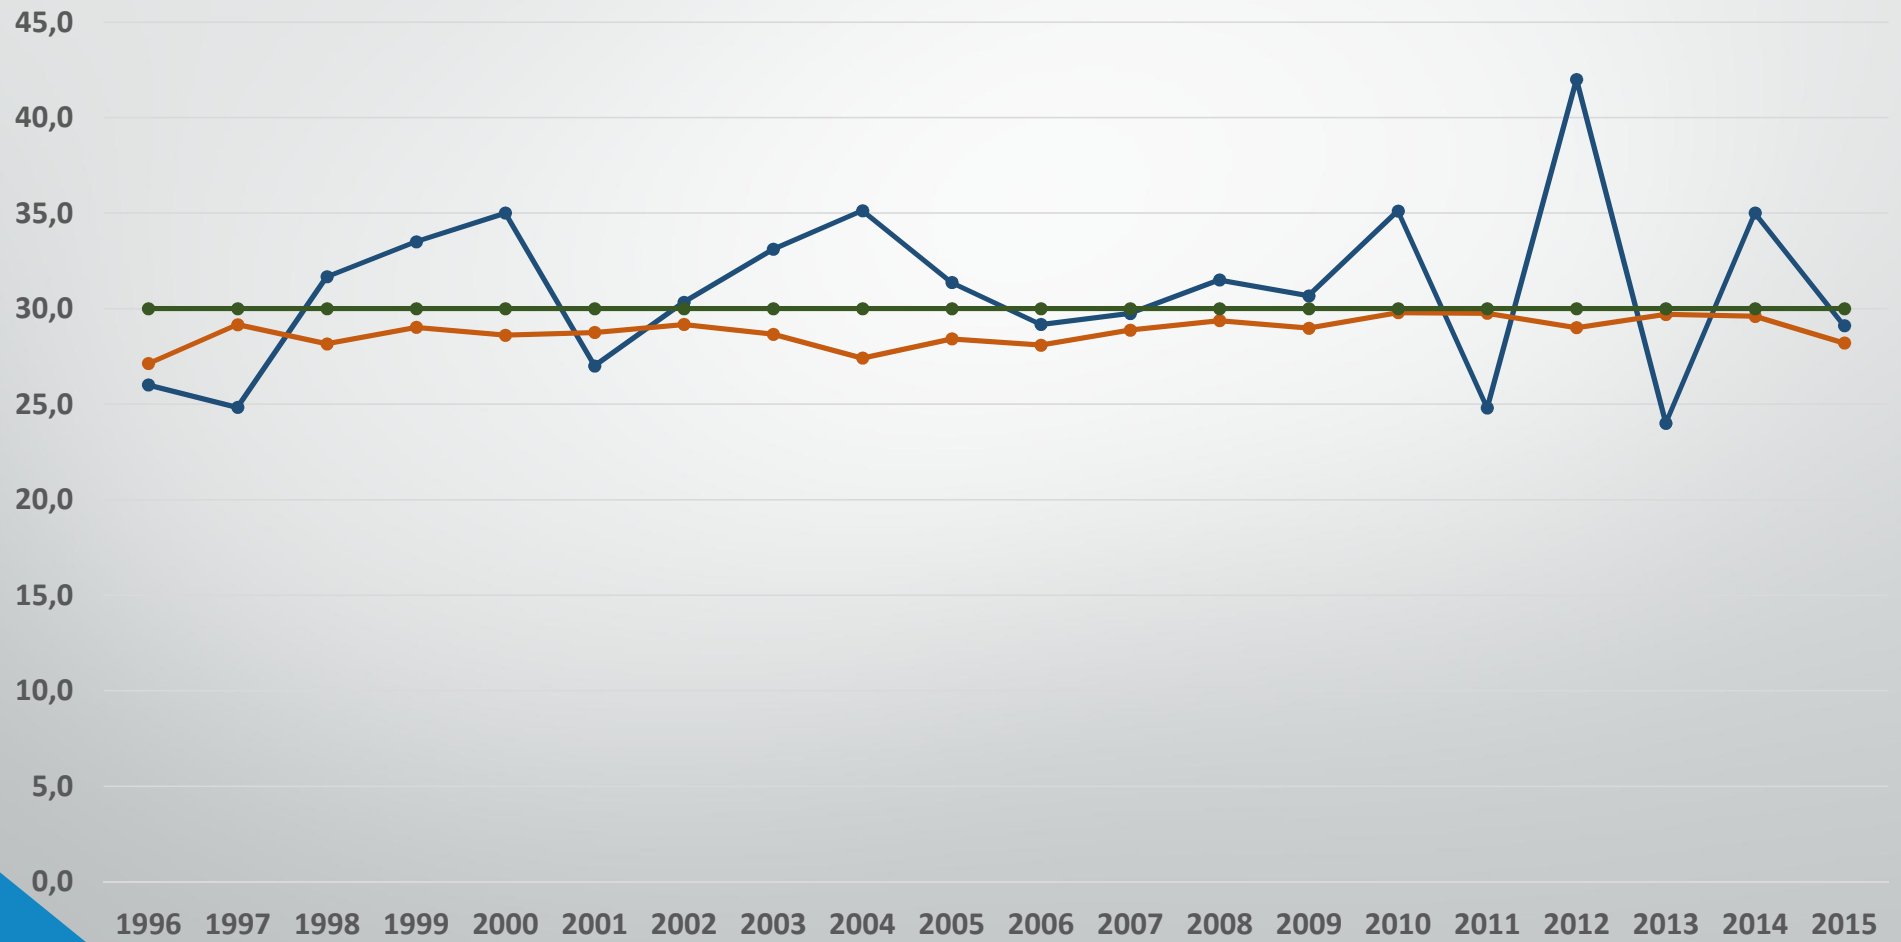

4. bekkur Íslenska

—●— Laugalandsskóli —●— Suðurland —●— Landsmeðaltal