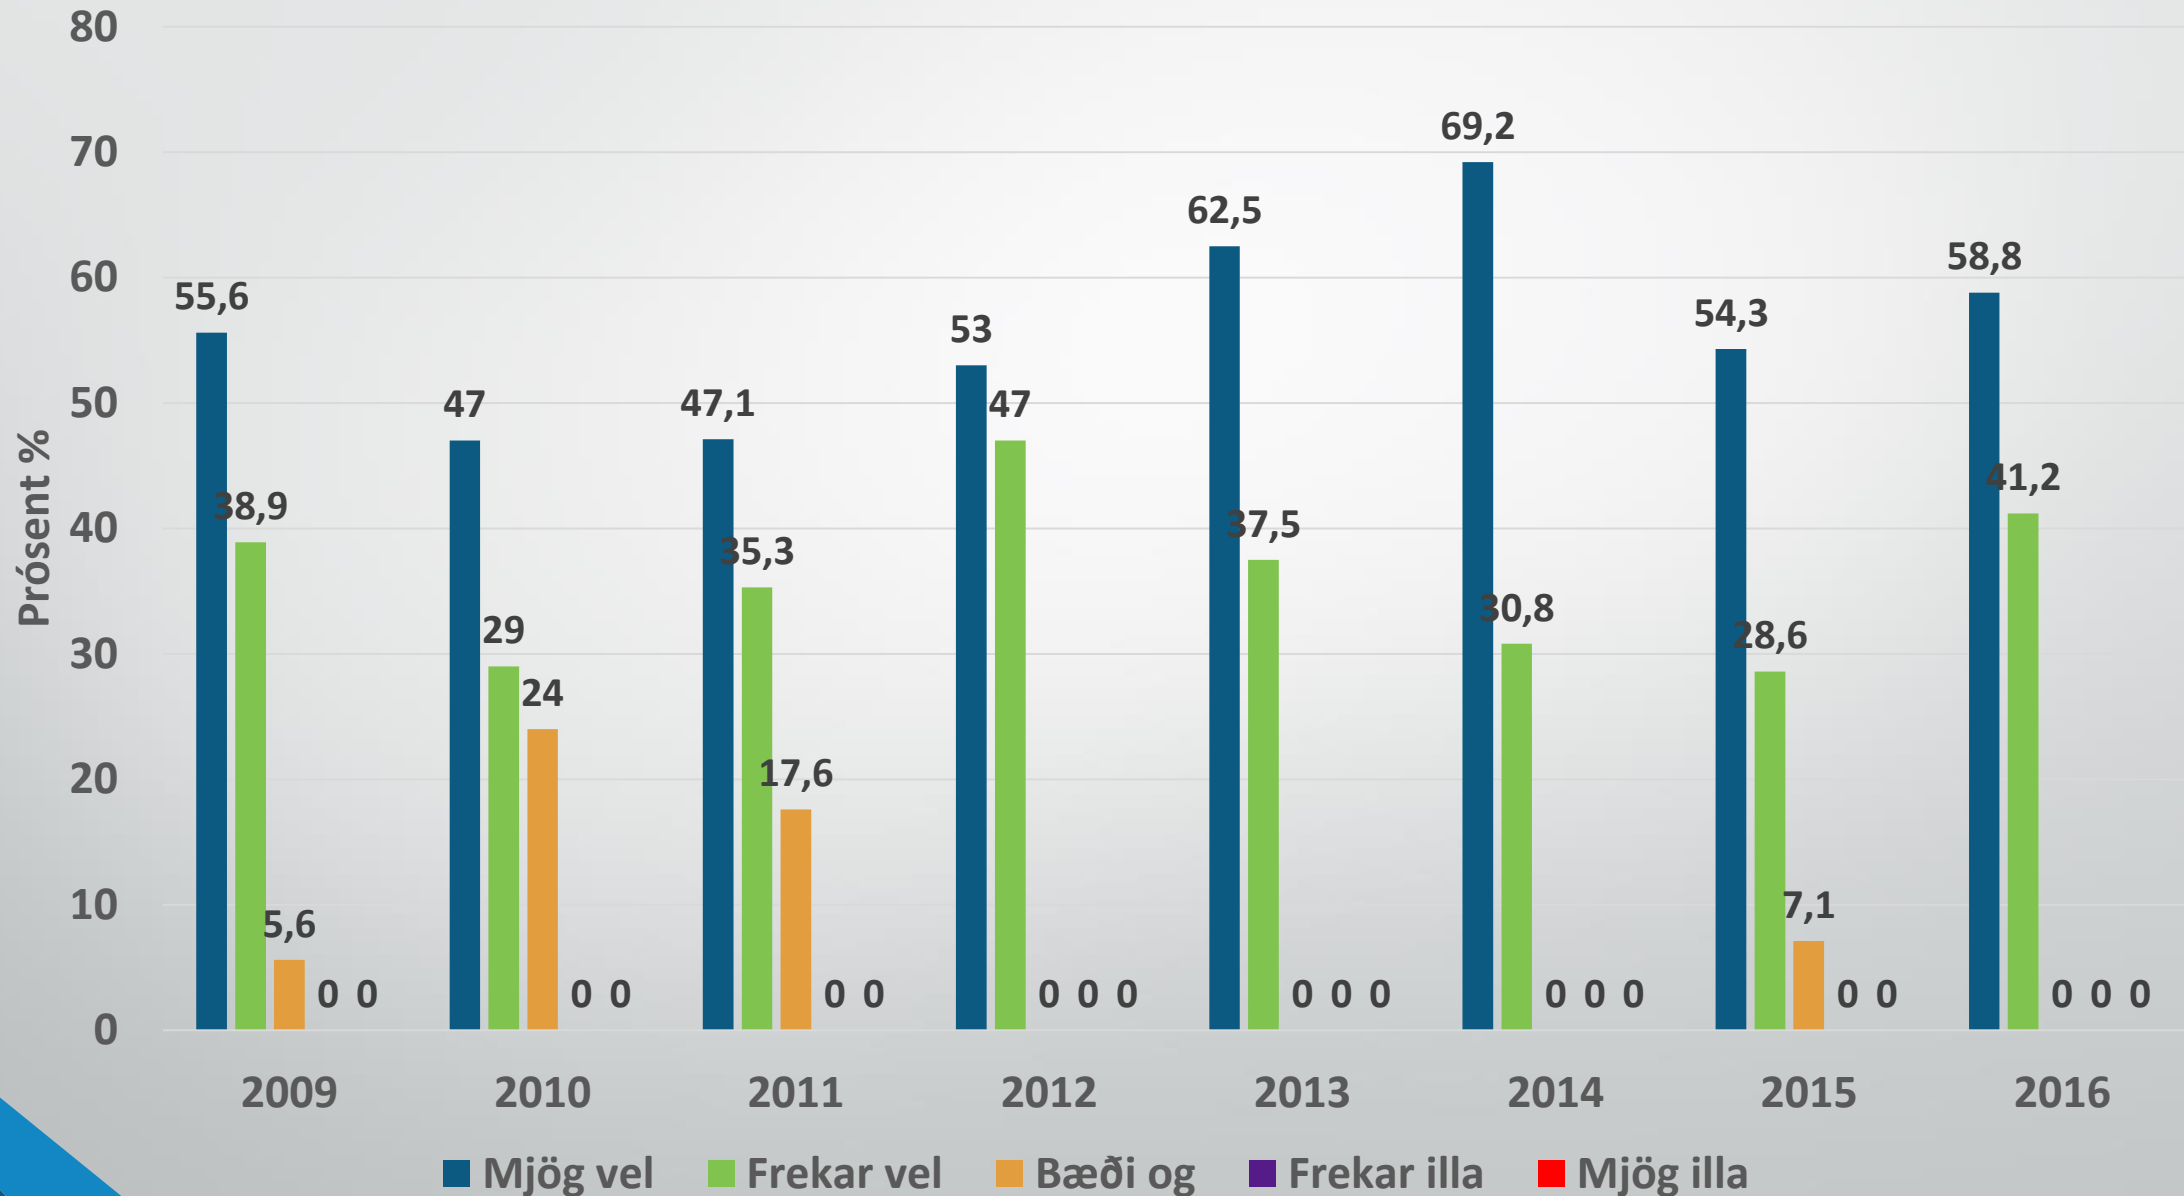

Líður þér vel eða illa í vinnuni (starfsfólk)