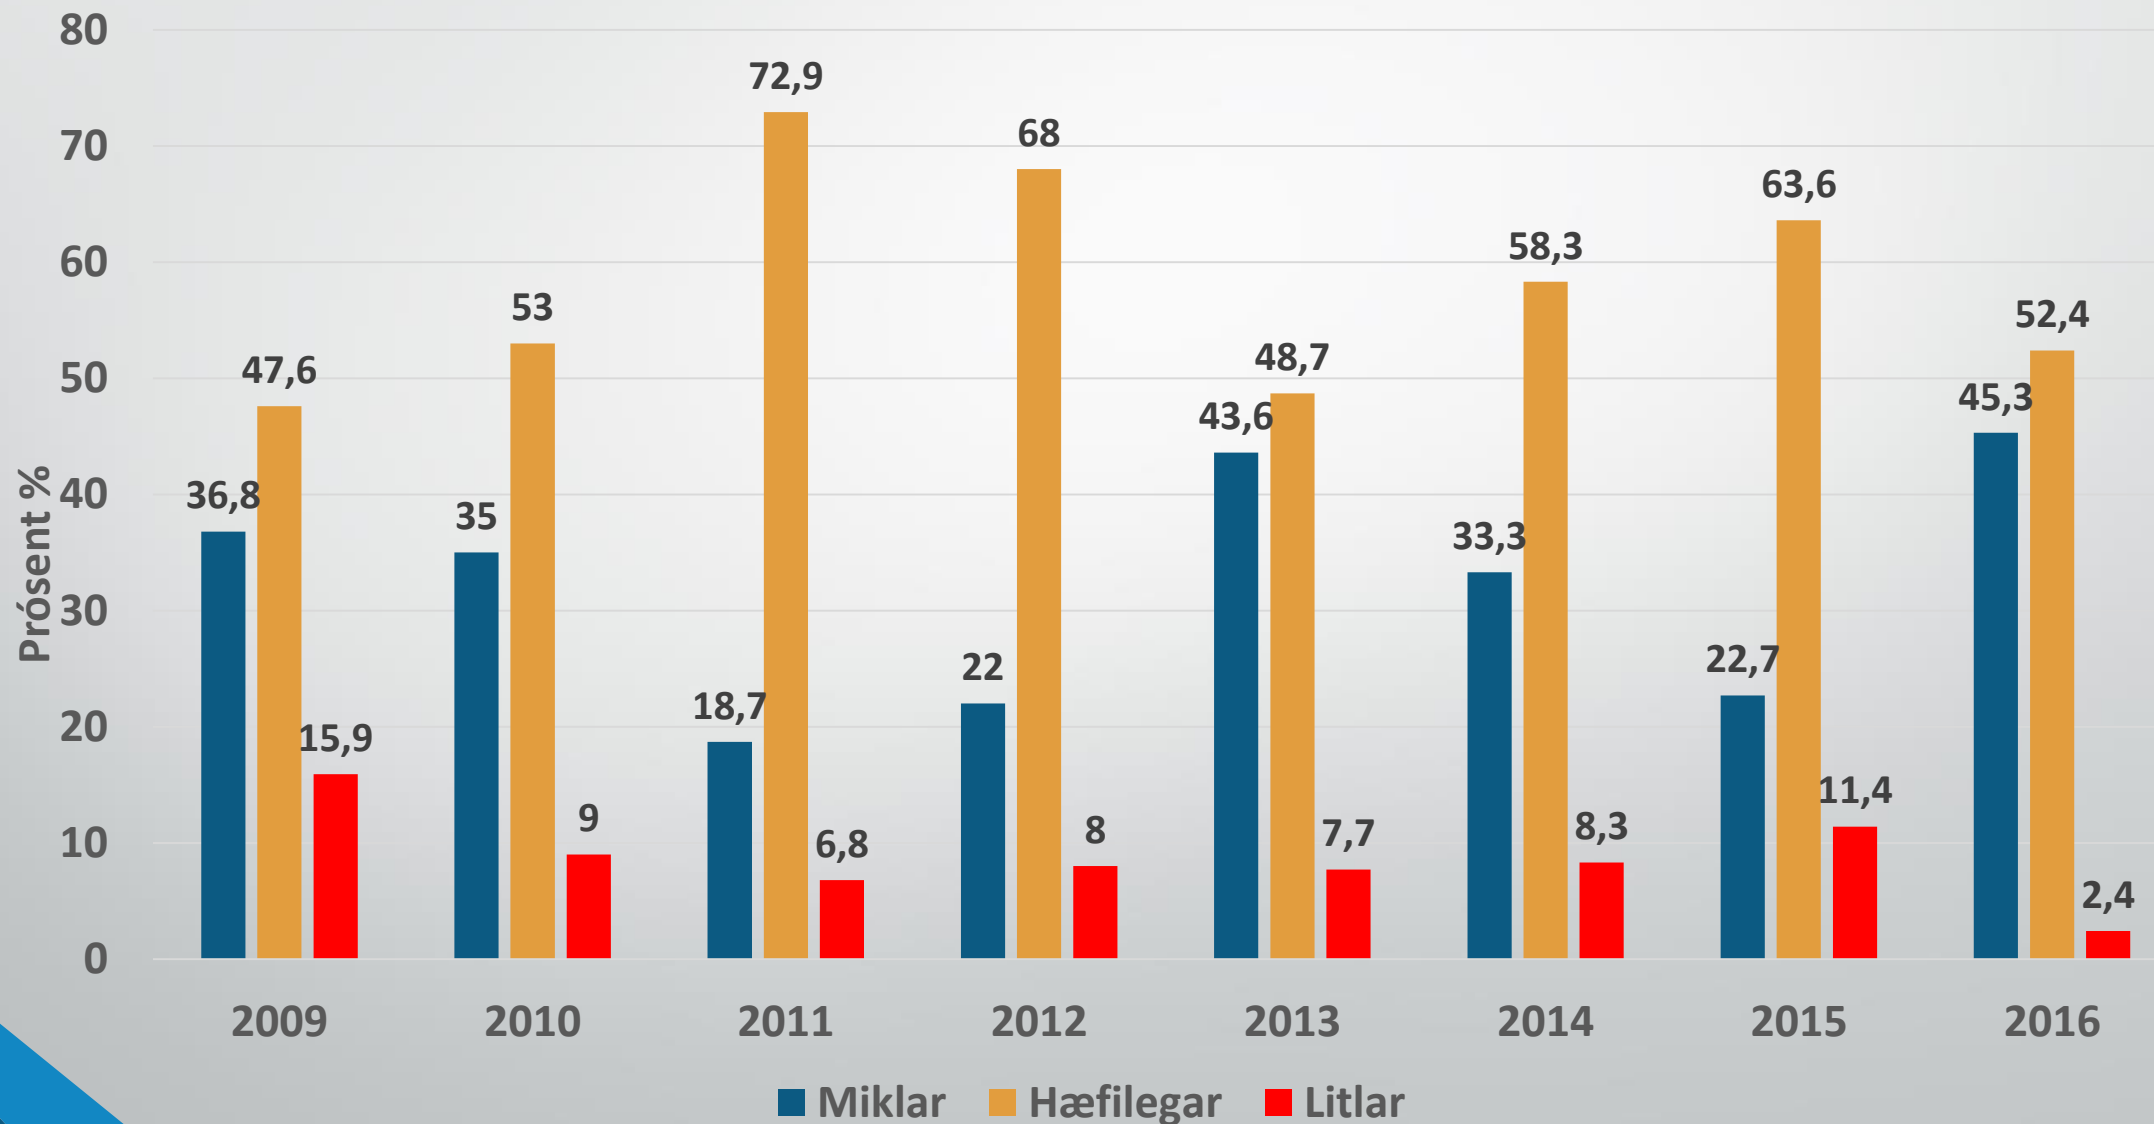

Eru gerðar miklar eða litlar kröfur til þín í skólanum? (nemendur)