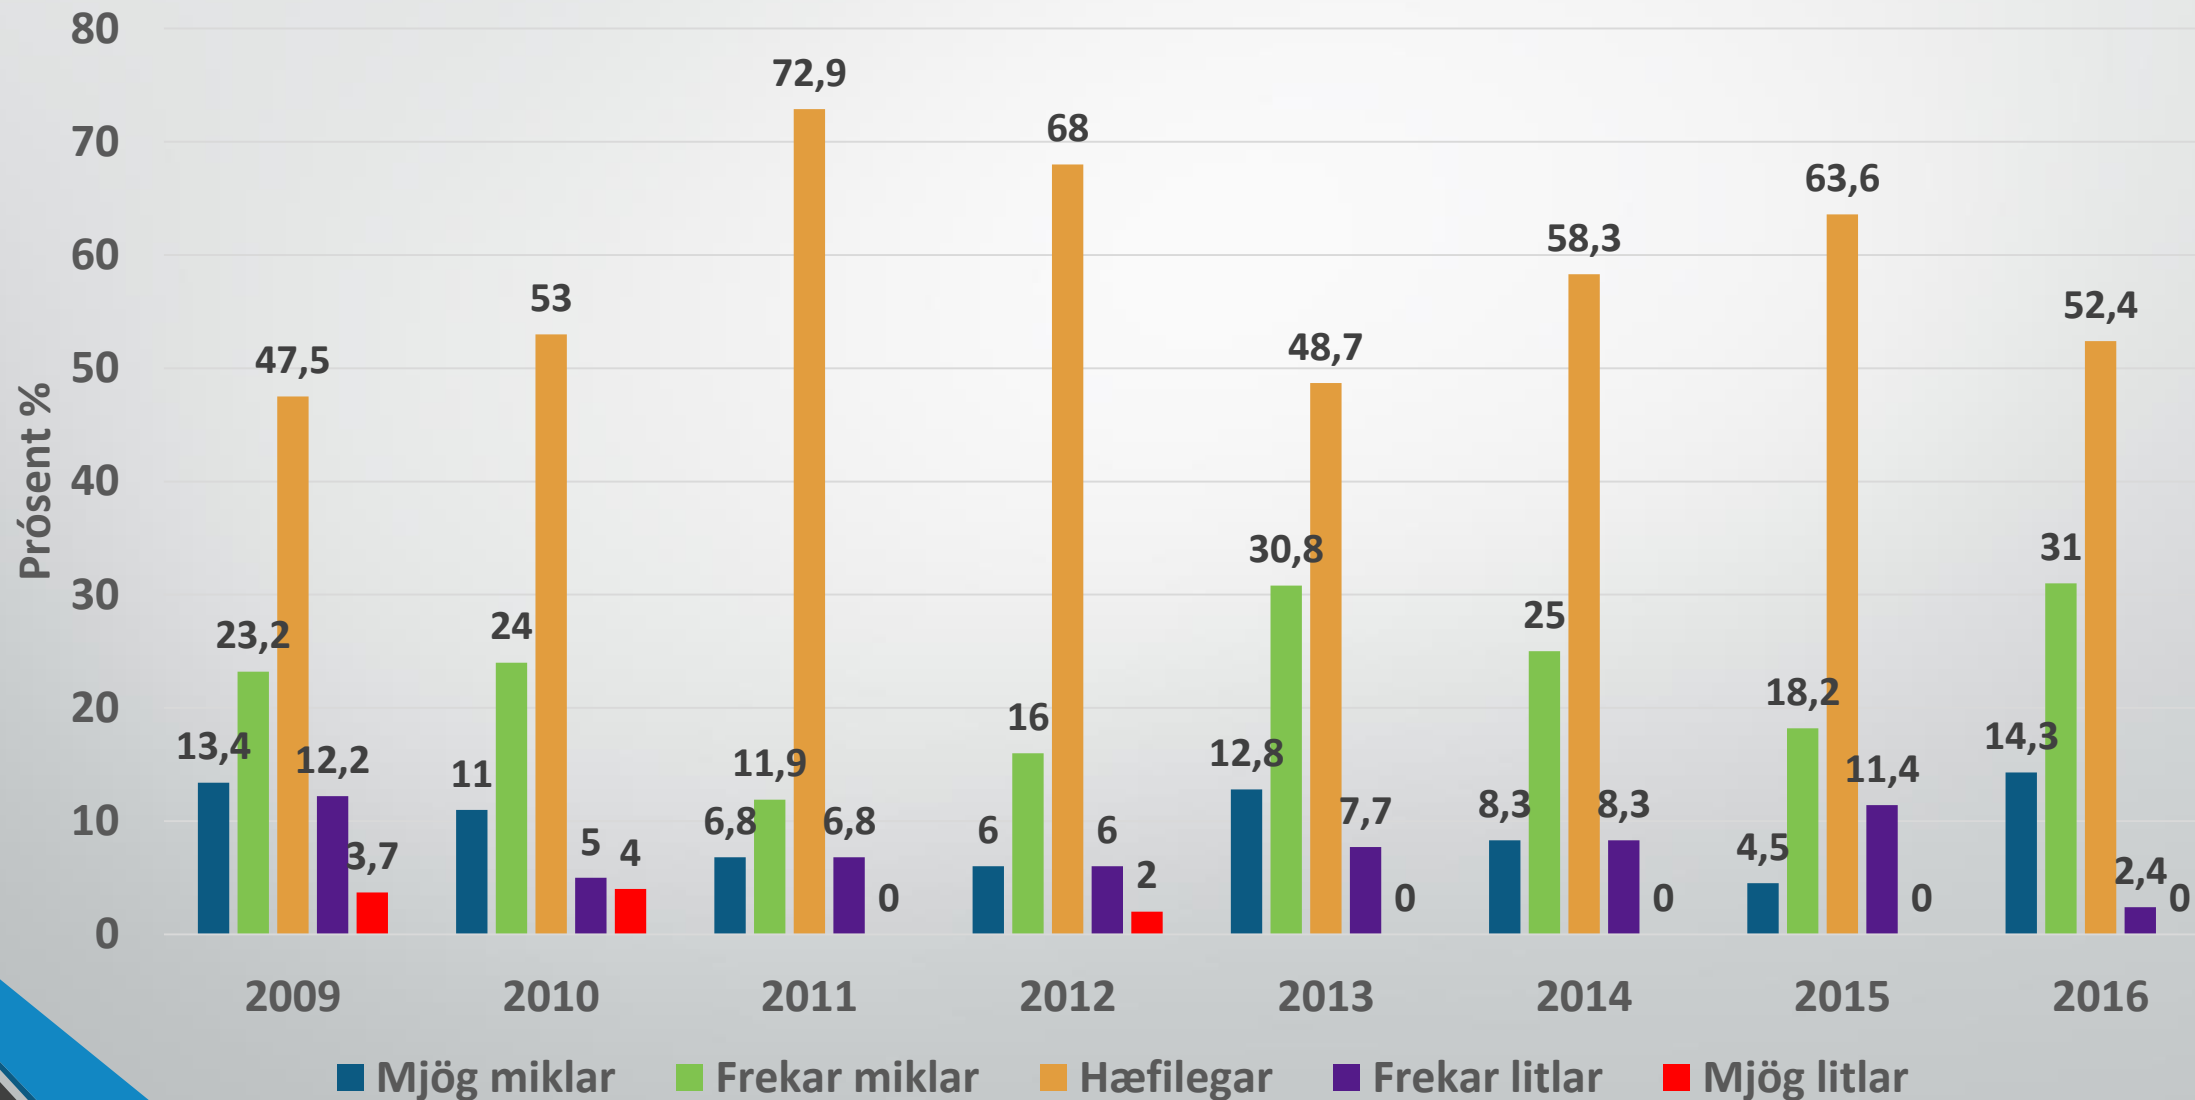

Eru gerðar miklar eða litlar kröfur til þín í skólanum? (nemendur)