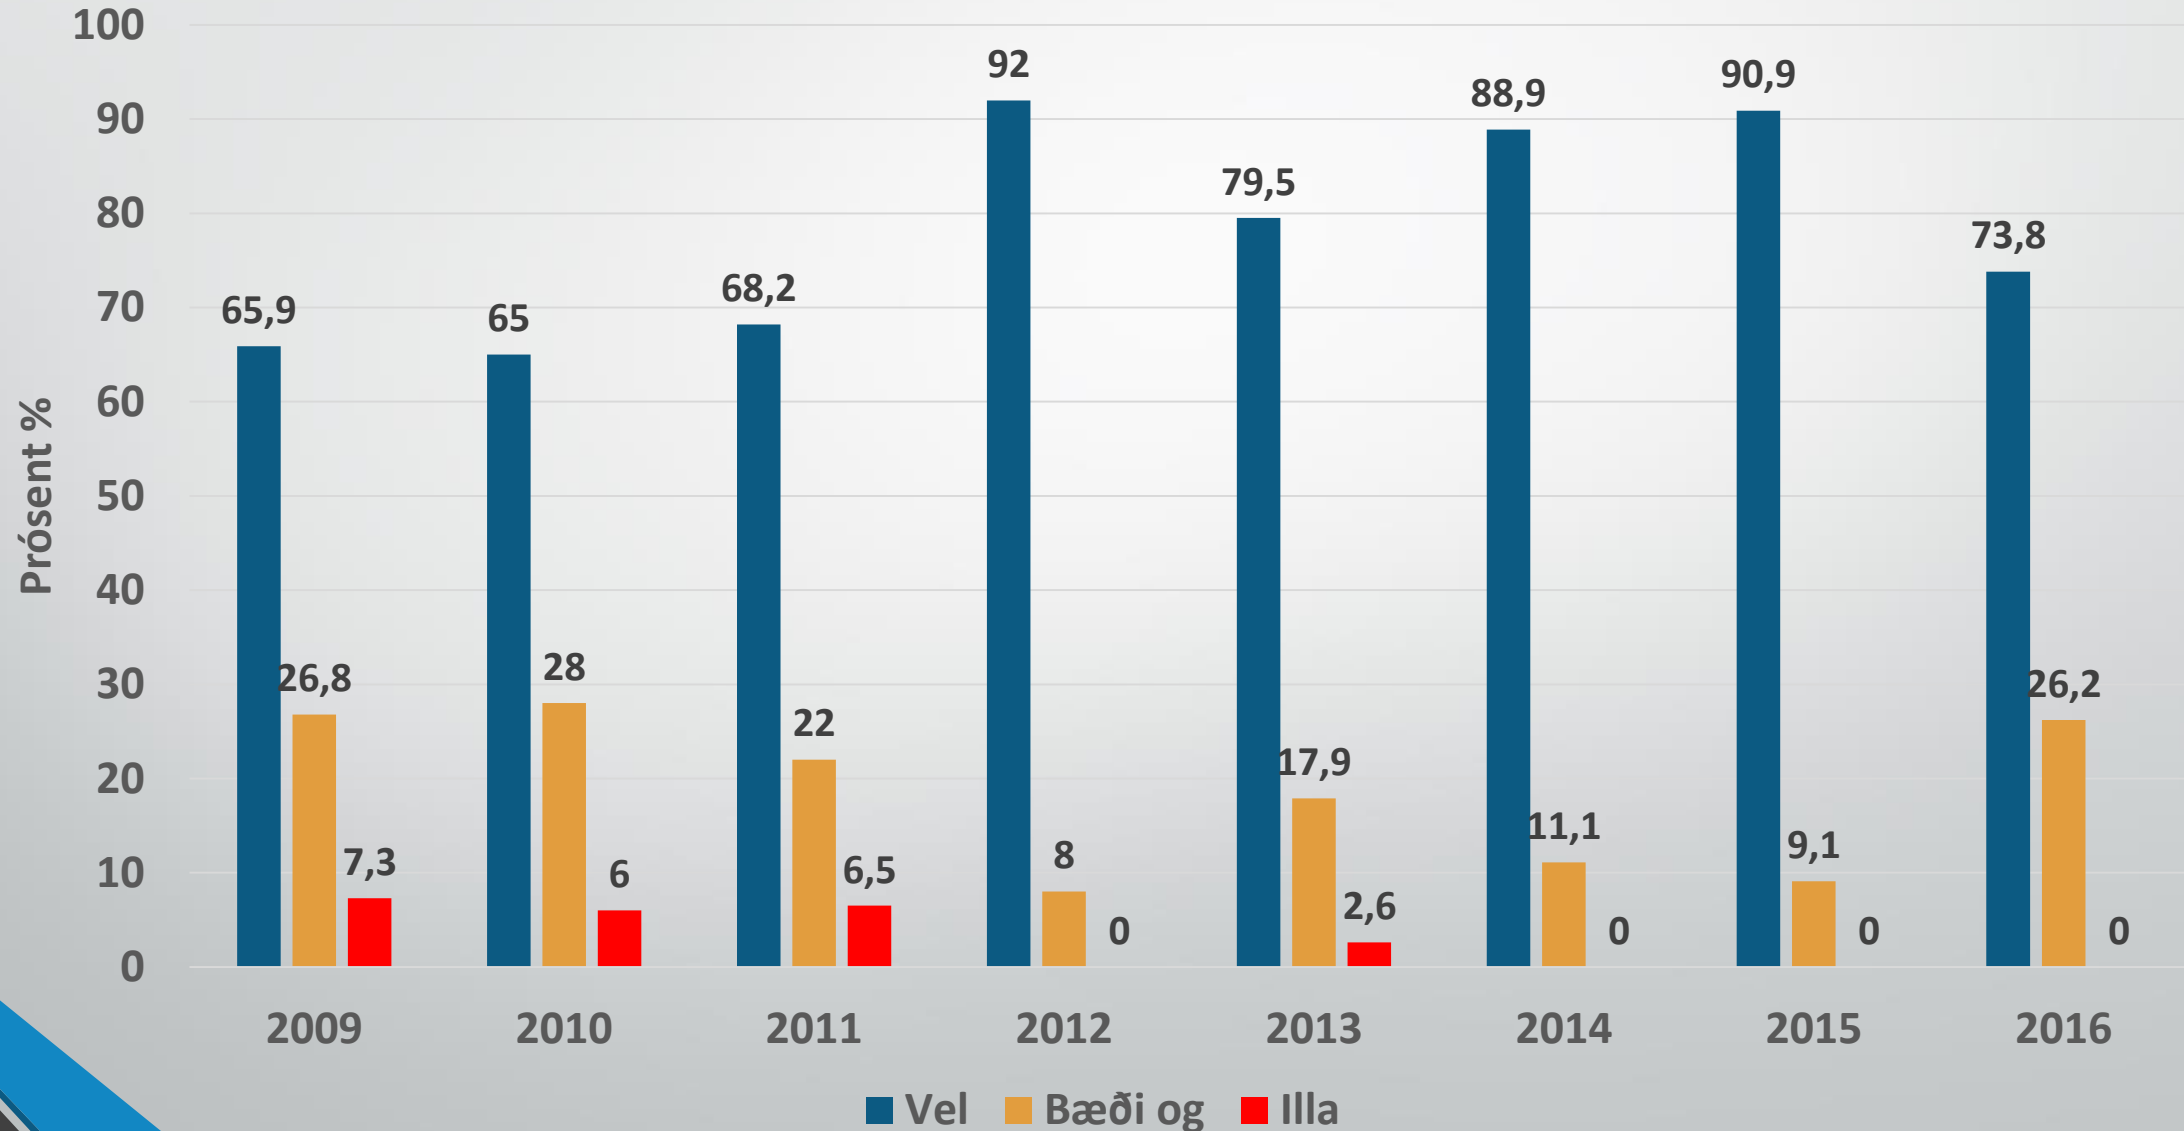

Líðan í Laugalandsskóla

Sigurjón Bjarnason

Skólastjóri

Líður þér vel eða illa í skólanum? (nemendur)

Líður þér vel eða illa í skólanum? (nemendur)

Líður þér vel eða illa í kennslustundum? (nemendur)

Líður þér vel eða illa í kennslustundum? (nemendur)