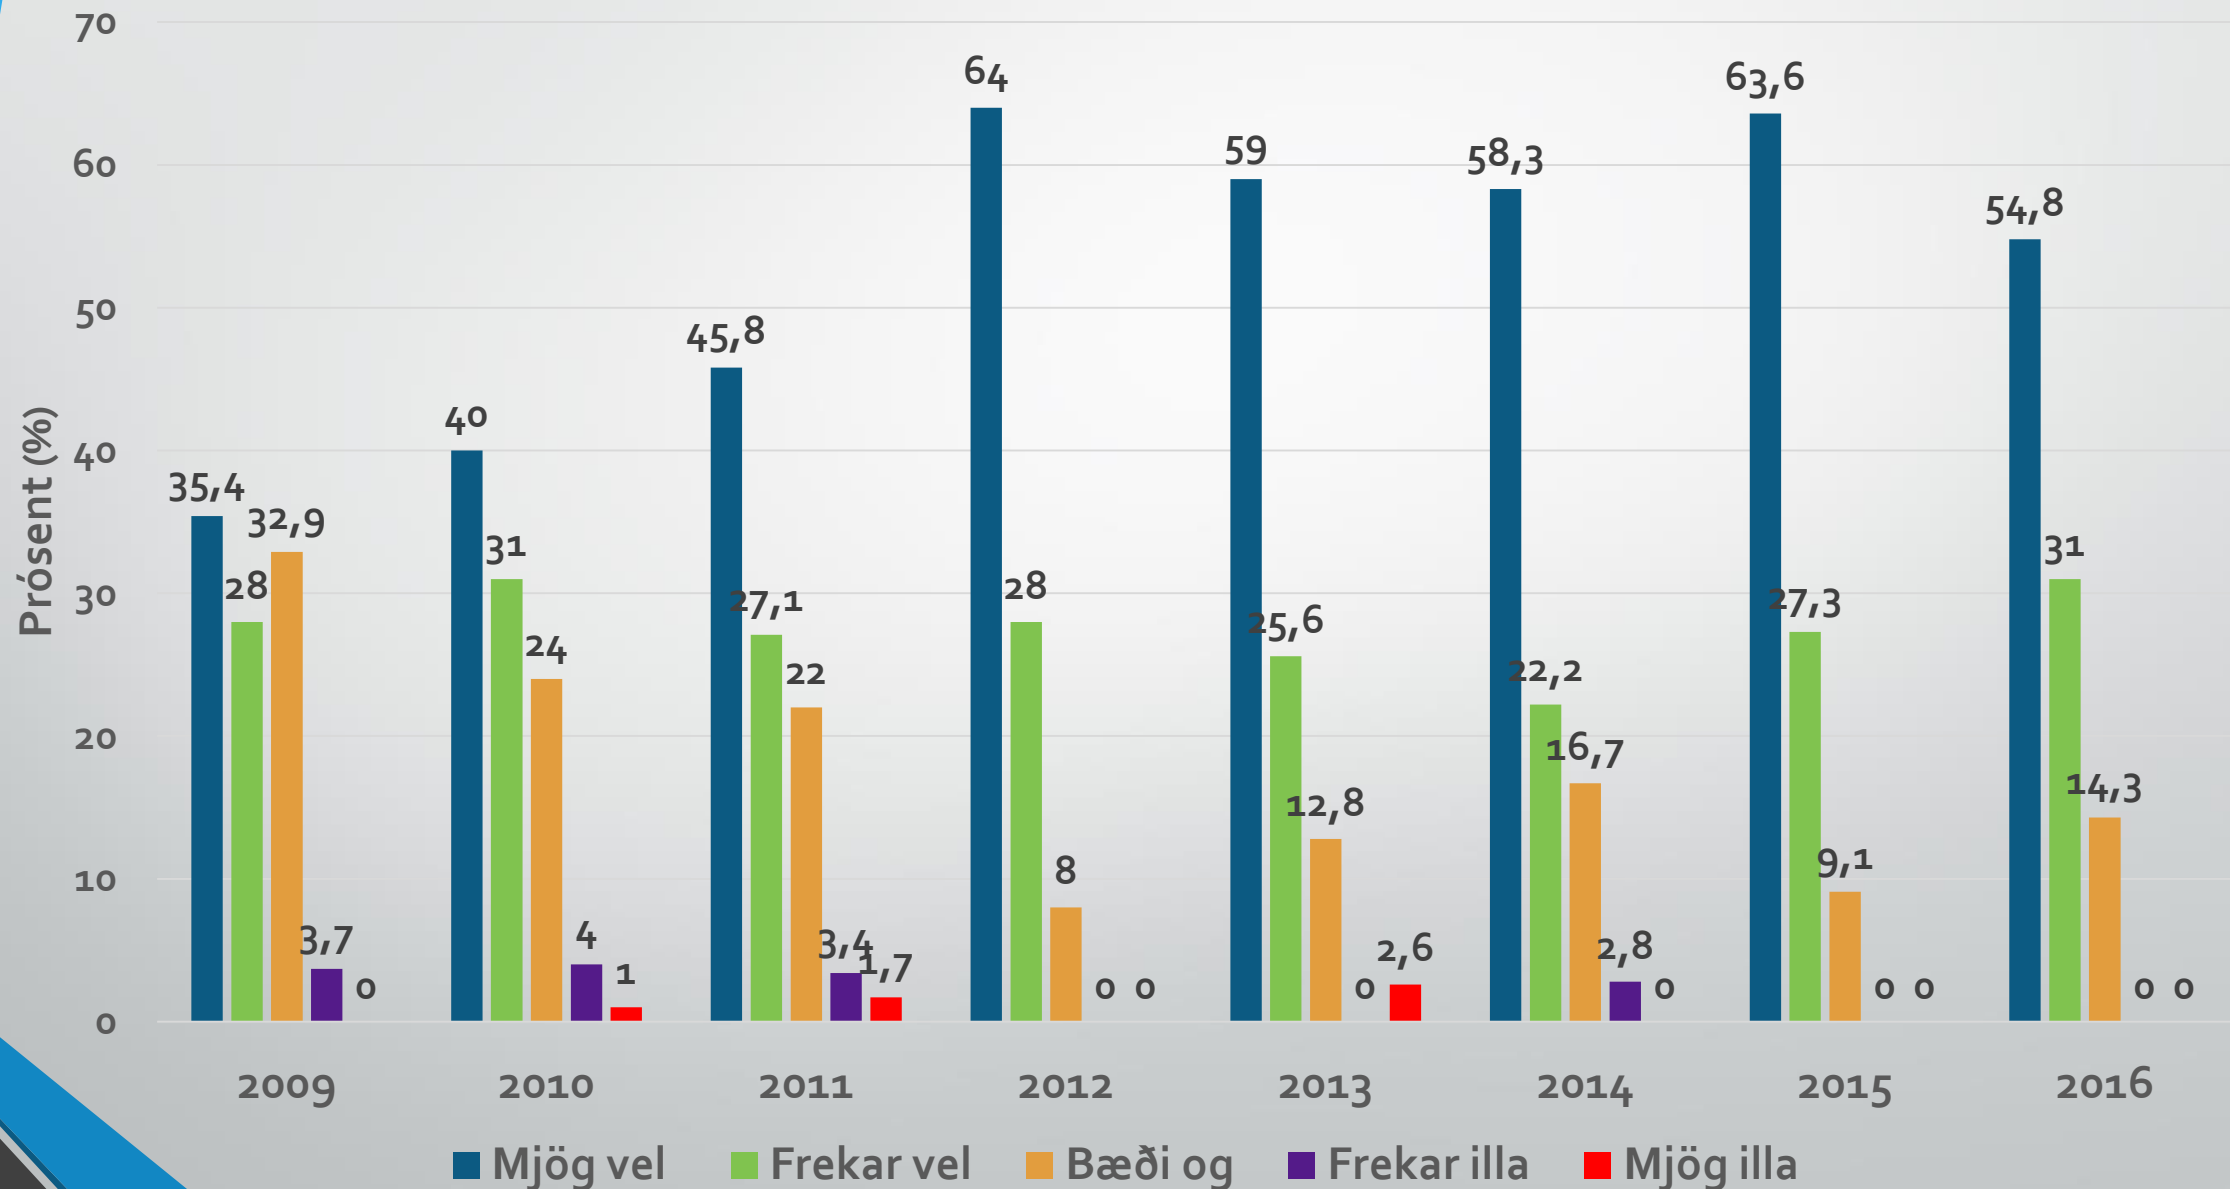

Líðan í Laugalandsskóla

Sigurjón Bjarnason

Skólastjóri

Líður þér vel eða illa í skólanum? (nemendur)

Líður þér vel eða illa í skólanum? (nemendur)

Líður þér vel eða illa í kennslustundum? (nemendur)

Líður þér vel eða illa í kennslustundum? (nemendur)