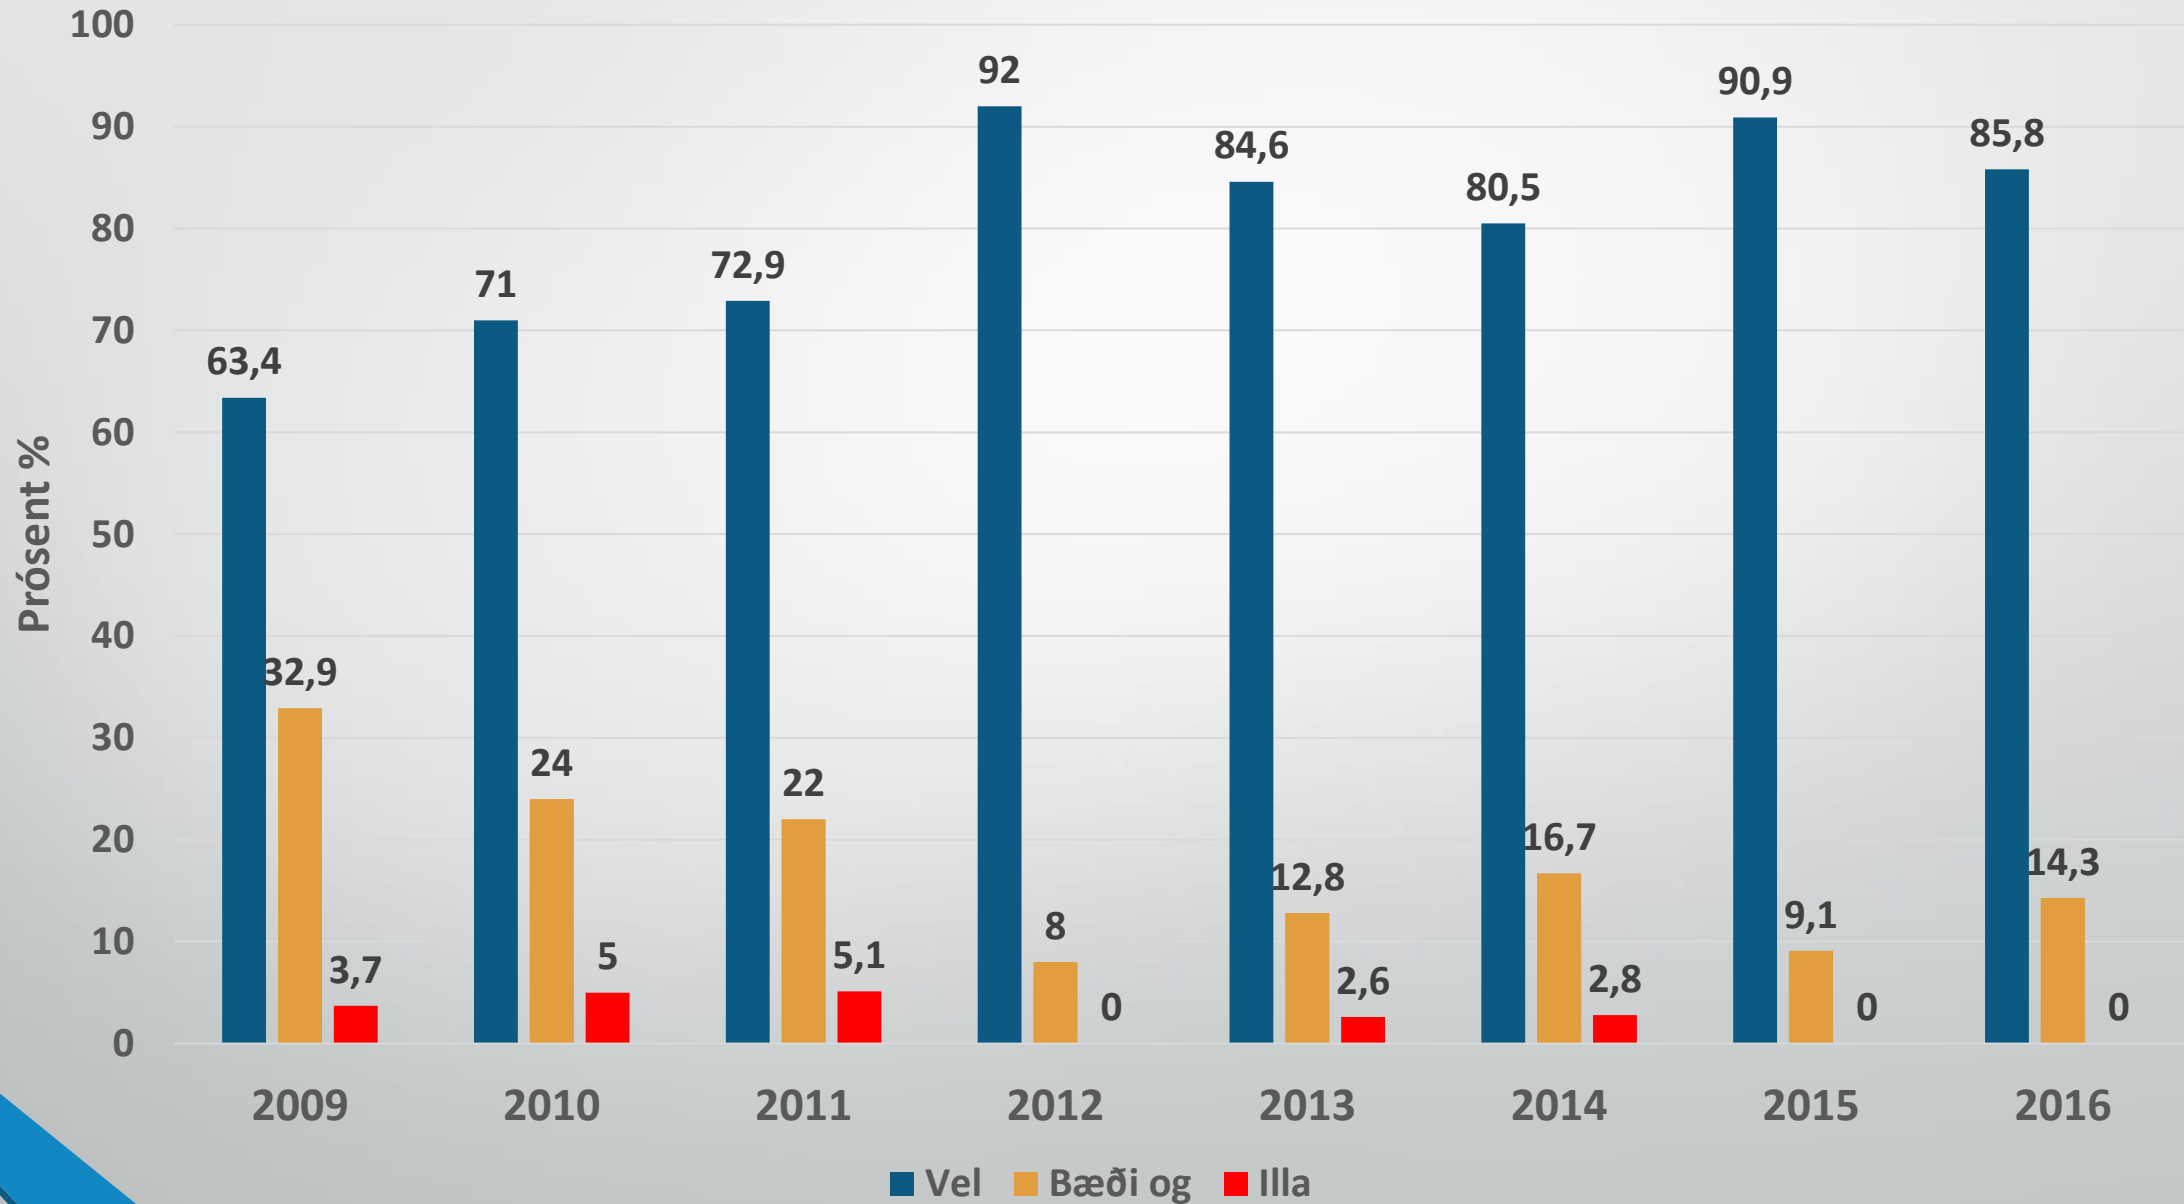

Líðan í Laugalandsskóla

Sigurjón Bjarnason

Skólastjóri

Líður þér vel eða illa í skólanum? (nemendur)

Líður þér vel eða illa í skólanum? (nemendur)

Líður þér vel eða illa í kennslustundum? (nemendur)

Líður þér vel eða illa í kennslustundum? (nemendur)