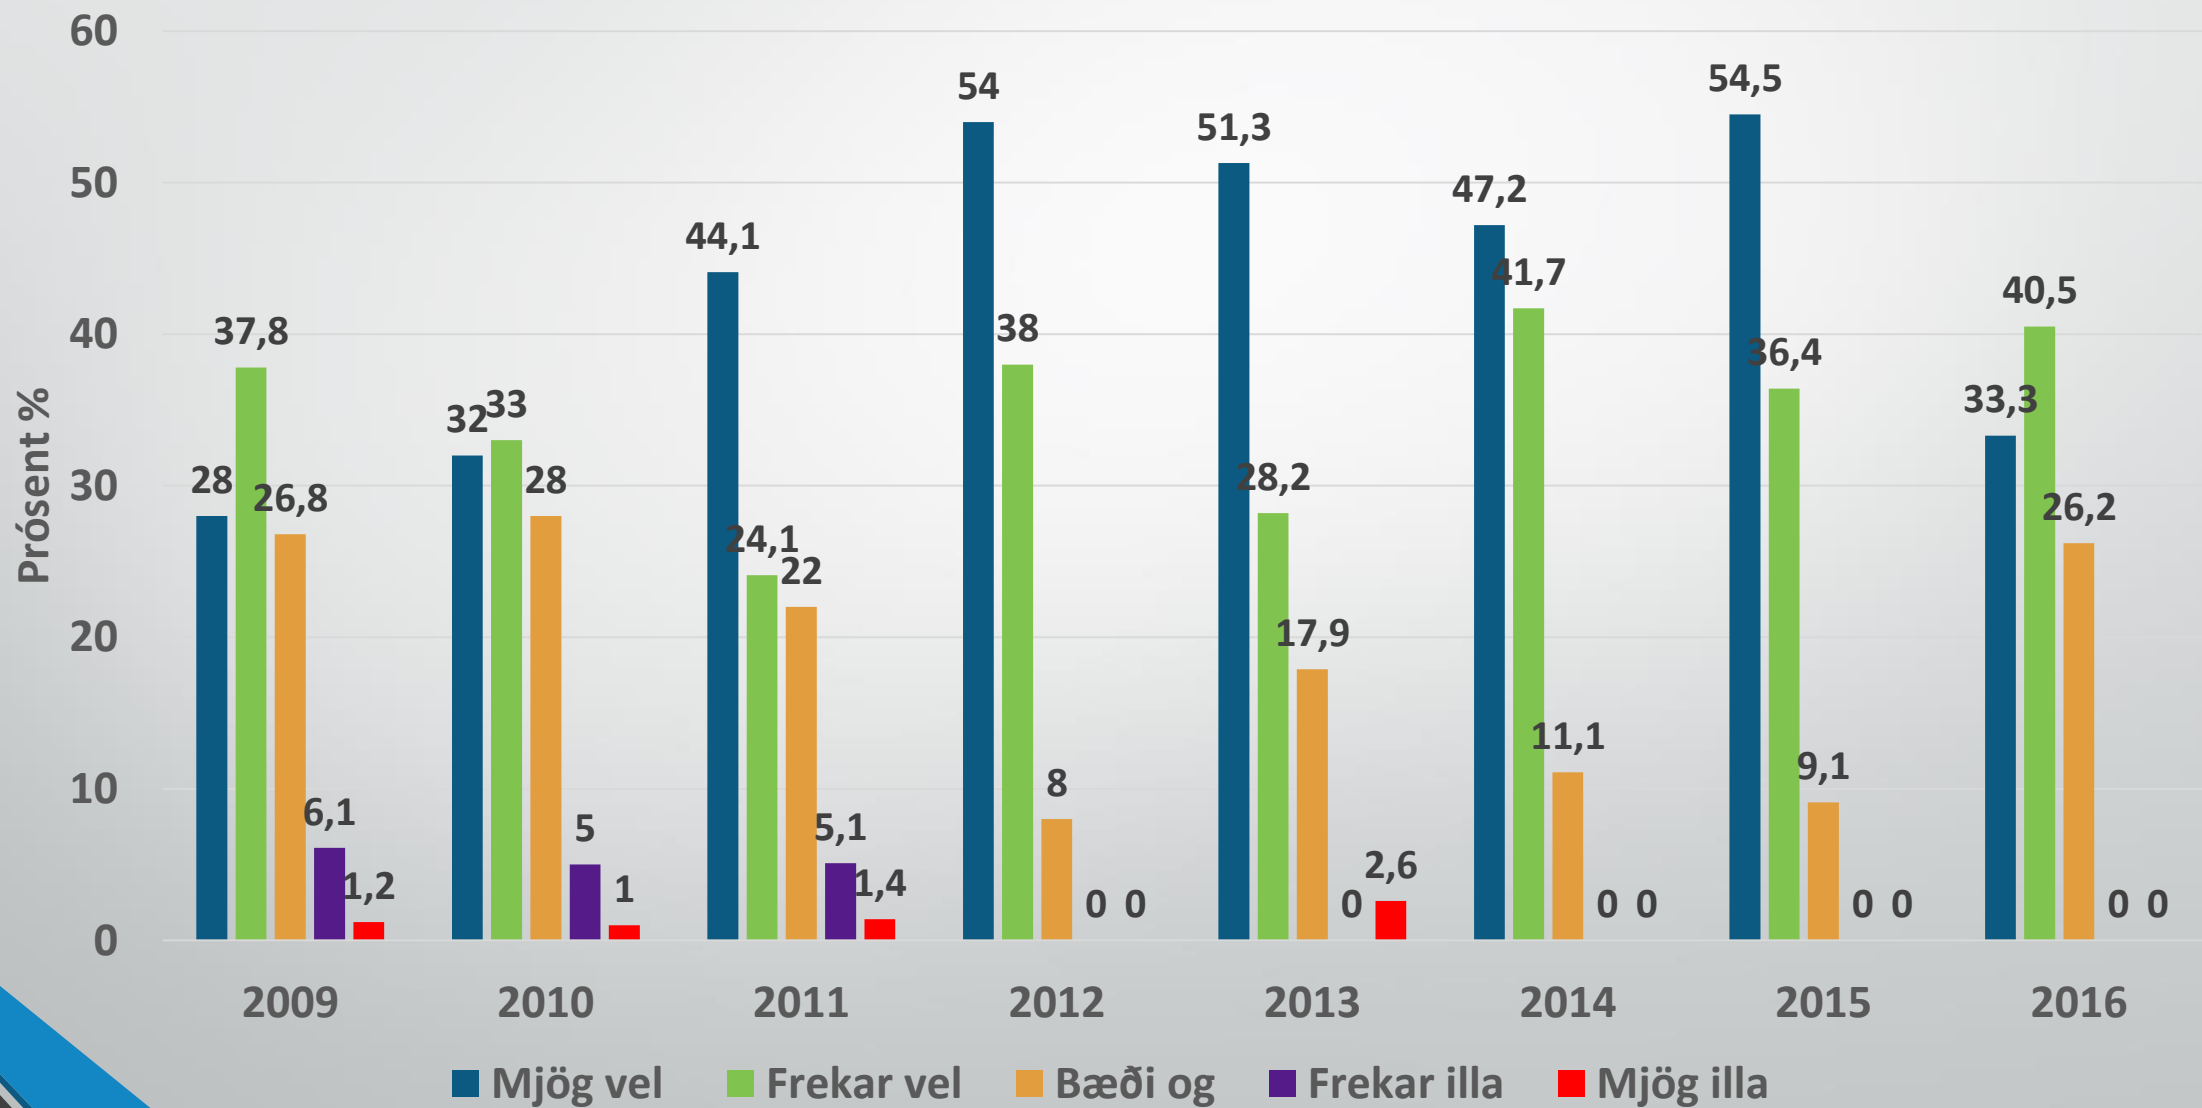

Líðan í Laugalandsskóla

Sigurjón Bjarnason

Skólastjóri

Líður þér vel eða illa í skólanum? (nemendur)

Líður þér vel eða illa í skólanum? (nemendur)

Líður þér vel eða illa í kennslustundum? (nemendur)

Líður þér vel eða illa í kennslustundum? (nemendur)